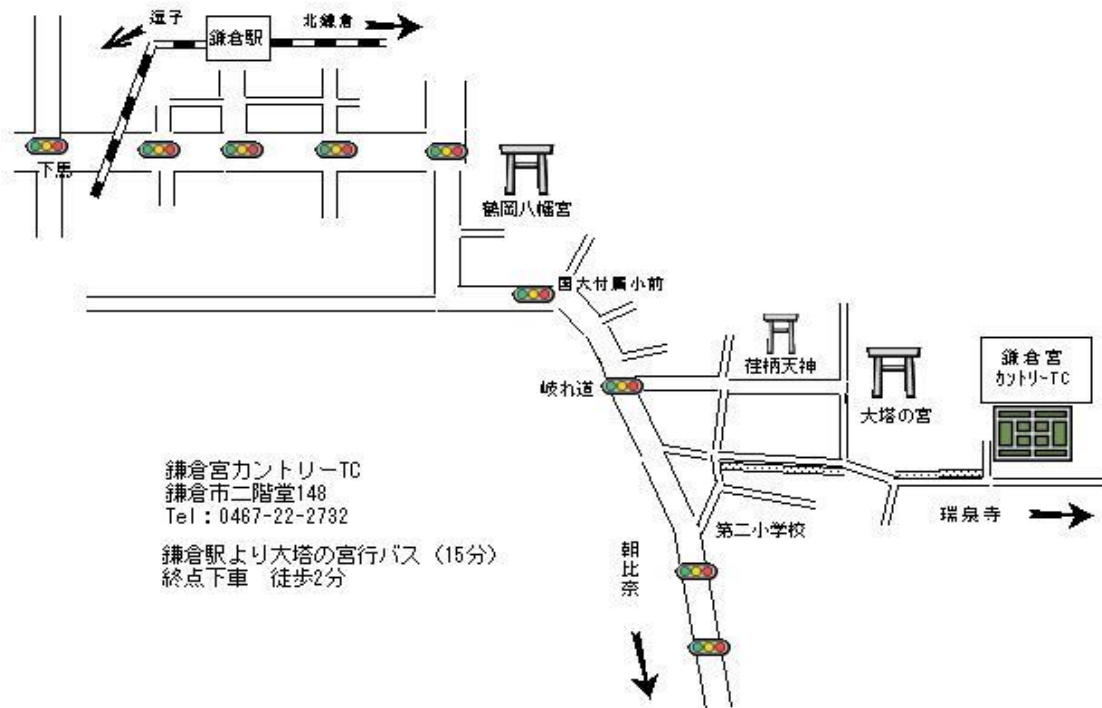

会場案内図

鎌倉宮カントリーTC
鎌倉市二階堂148
Tel : 0467-22-2732

鎌倉駅より大塔の宮行バス (15分)
終点下車 徒歩2分