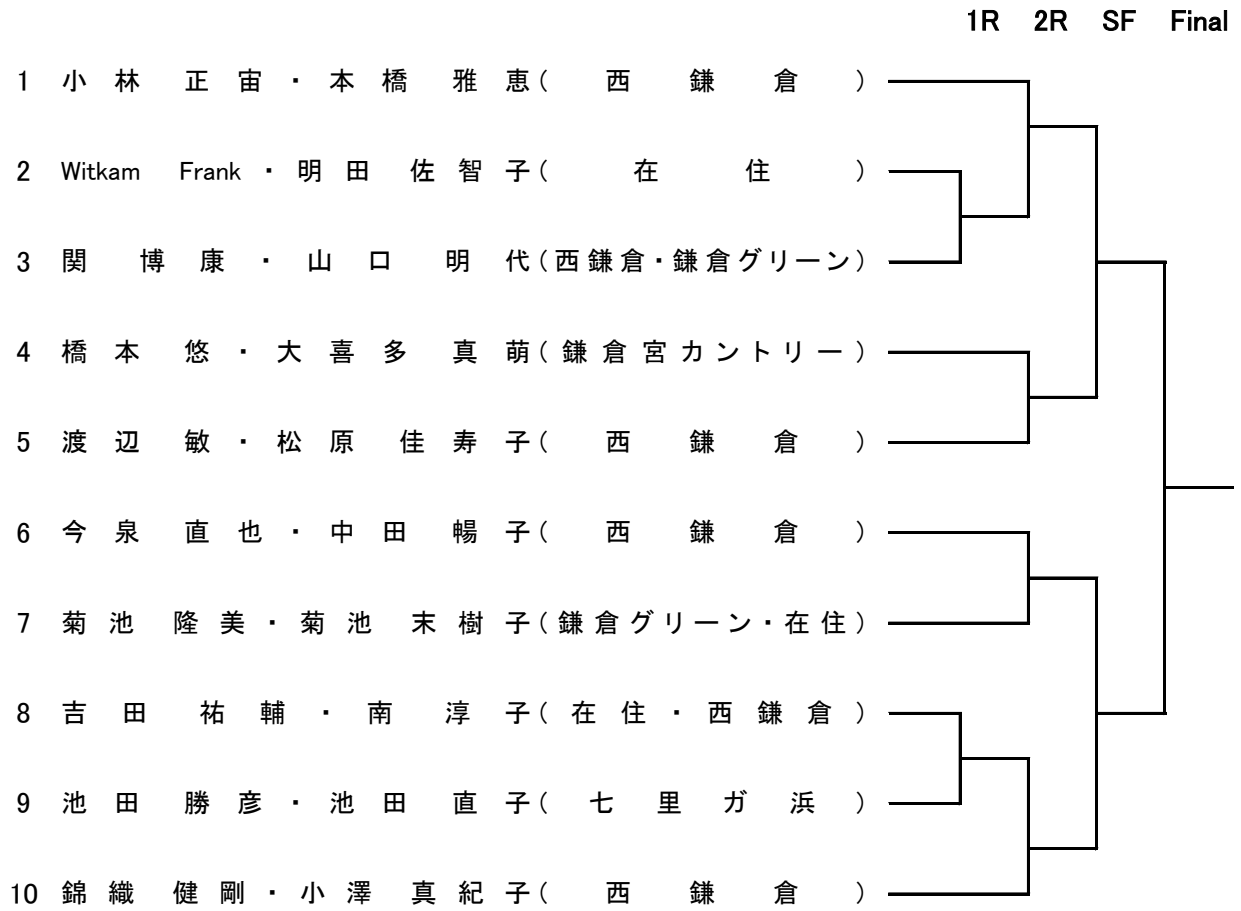

混合複

シード順位

- ① 小林・本橋 (西鎌倉)
- ② 錦織・小澤 (西鎌倉)