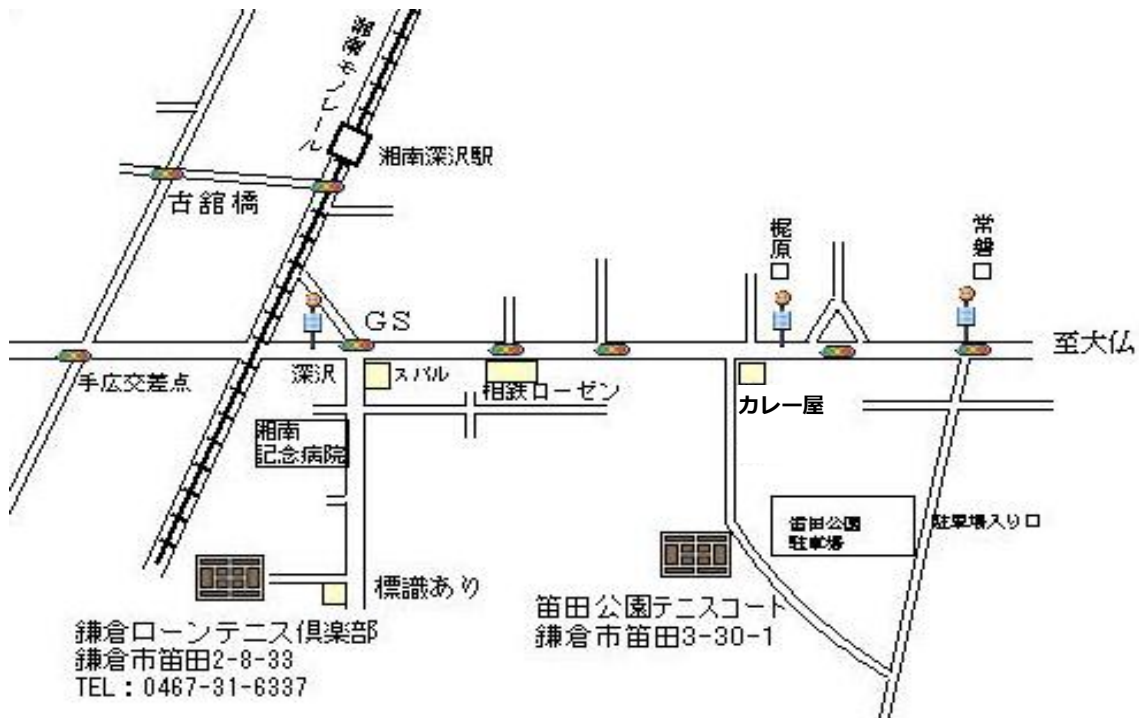

## 会場案内図

鎌倉宮カントリーTC  
鎌倉市二階堂148  
Tel : 0467-22-2732

鎌倉駅より大塔の宮行バス (15分)  
終点下車 徒歩2分

鎌倉ローンテニス倶楽部  
鎌倉市笛田2-8-33  
TEL : 0467-31-6337

笛田公園テニスコート  
鎌倉市笛田3-30-1