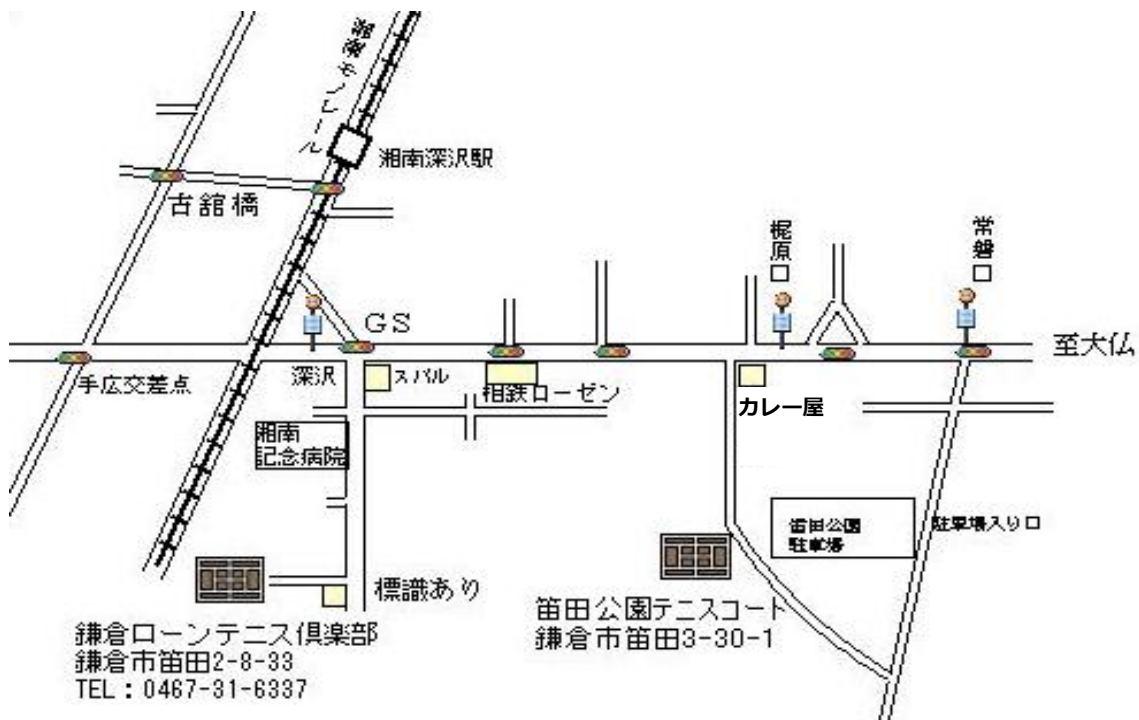

▶大会当日の対応

- 大会本部前でのアルコール消毒にご協力ください
- 受付時にはなるべくマスクを着用ください
- 待機中の3蜜を避けてください
- 試合後は手洗い、うがいを徹底してください
- 会場内において、大声での会話はお控えください
- 帯同者は極力少人数でお願いします

大会本部

会場案内図

鎌倉宮カントリーTC
鎌倉市二階堂148
Tel : 0467-22-2732

鎌倉駅より大塔の宮行バス (15分)
終点下車 徒歩2分

鎌倉ローンテニス倶楽部
鎌倉市笛田2-8-33
TEL : 0467-31-6337

笛田公園テニスコート
鎌倉市笛田3-30-1

鎌倉ローンテニス倶楽部

- ・大船駅より江ノ島行きモノレール(5分) 深沢下車 徒歩13分
- ・大船より(東口)江ノ島・梶原・鎌倉駅行きバス(7分) 深沢下車 徒歩12分
- ・藤沢より鎌倉行きバス(14分) 深沢下車 徒歩10分
- ・鎌倉駅より藤沢駅行きバス(20分) 深沢下車 徒歩10分