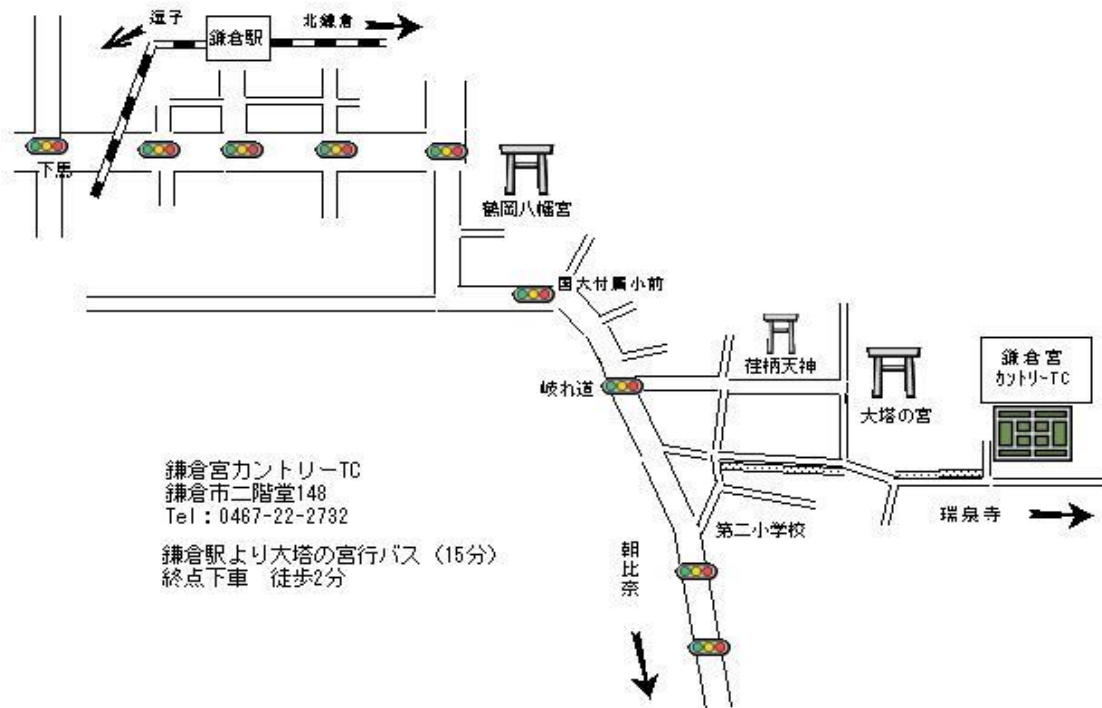

▶大会当日の対応

- 大会本部前でのアルコール消毒にご協力ください
- 受付時にはなるべくマスクを着用ください
- 待機中の3蜜を避けてください
- 試合後は手洗い、うがいを徹底してください
- 会場内において、大声での会話はお控えください
- 帯同者は極力少人数でお願いします

大会本部

会場案内図

鎌倉宮カントリーTC
鎌倉市二階堂148
Tel : 0467-22-2732

鎌倉駅より大塔の宮行バス (15分)
終点下車 徒歩2分