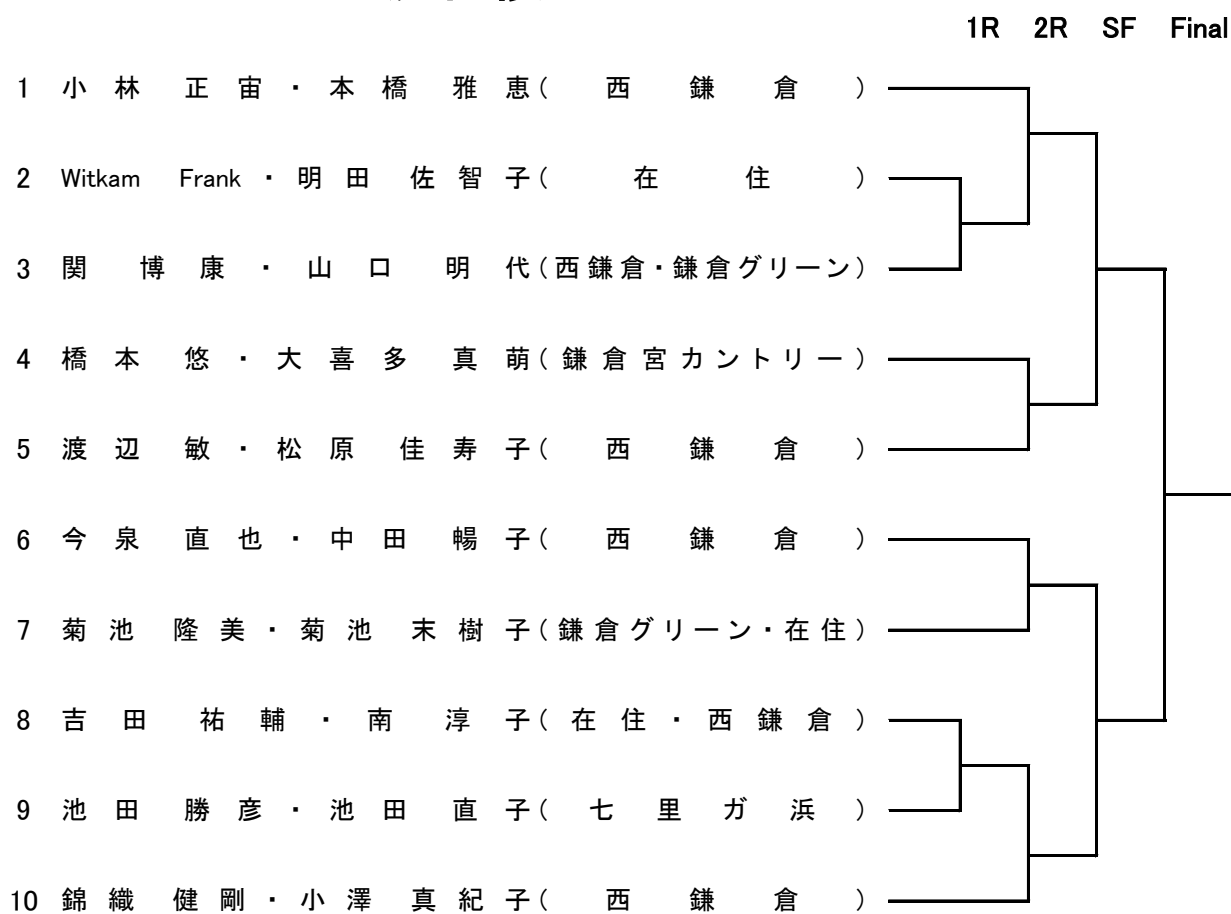

シード順位

- ① 織田・鈴木 (鎌倉ローン)
- ② 網代・高橋 (鎌倉宮カントリー)

一般女子複

	氏名	所属	栴田・錦澤	渡邊・大喜	野田・新津	小澤・中田	終了試合	勝敗	順位
A	栴田 敦子 錦澤 牧子	鎌倉シーサイド 鎌倉シーサイド		①A-B	③A-C	⑤A-D			
B	渡邊 優奈 大喜多 真萌	鎌倉ローン 鎌倉宮カントリー	①B-A		④B-C	⑥B-D			
C	野田 紀子 新津 美貴	在住 在住	③C-A	④C-B		②C-D			
D	小澤 真紀子 中田 暢子	西鎌倉 西鎌倉	⑤D-A	⑥D-B	D-C				

6ゲーム先取 (ノーアドバンテージ)

50才以上女子複

1R SF Final

シード順位

- ① 茂呂・大野 (鎌倉ローン・鎌倉宮カントリー)
- ② 小比賀・松田 (鎌倉宮カントリー)

混合複

シード順位

- ① 小林・本橋 (西鎌倉)
- ② 錦織・小澤 (西鎌倉)