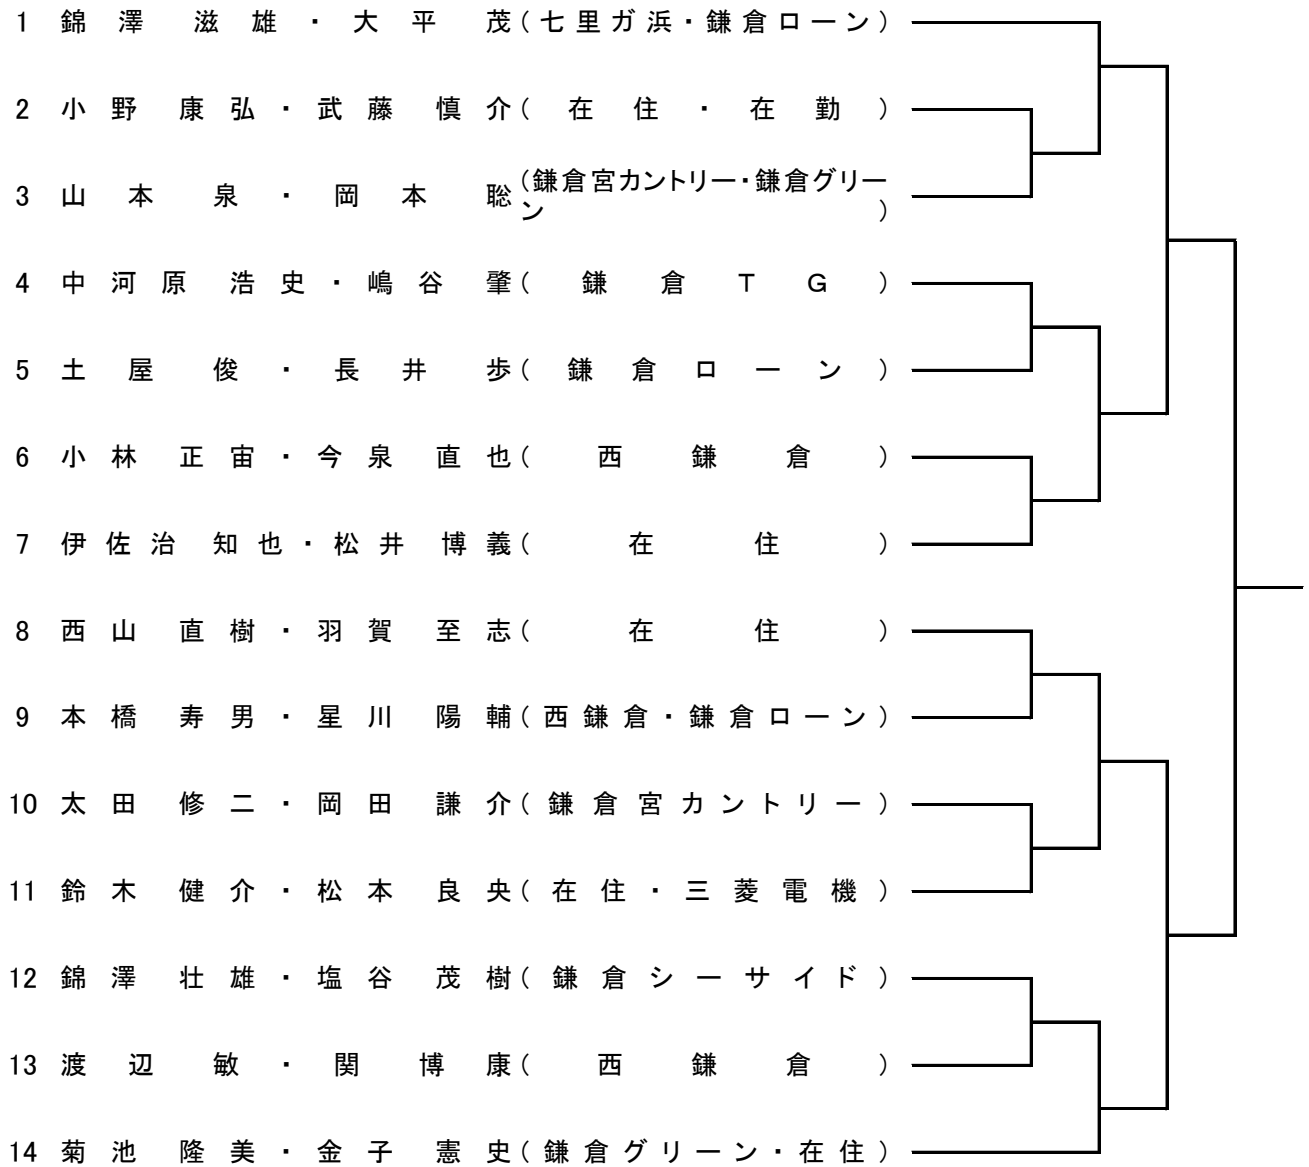

45才以上男子複

1R 2R SF Final

シード順位

① 錦澤・大平(七里ガ浜・鎌倉ローン)

② 菊池・金子(鎌倉グリーン・在住)