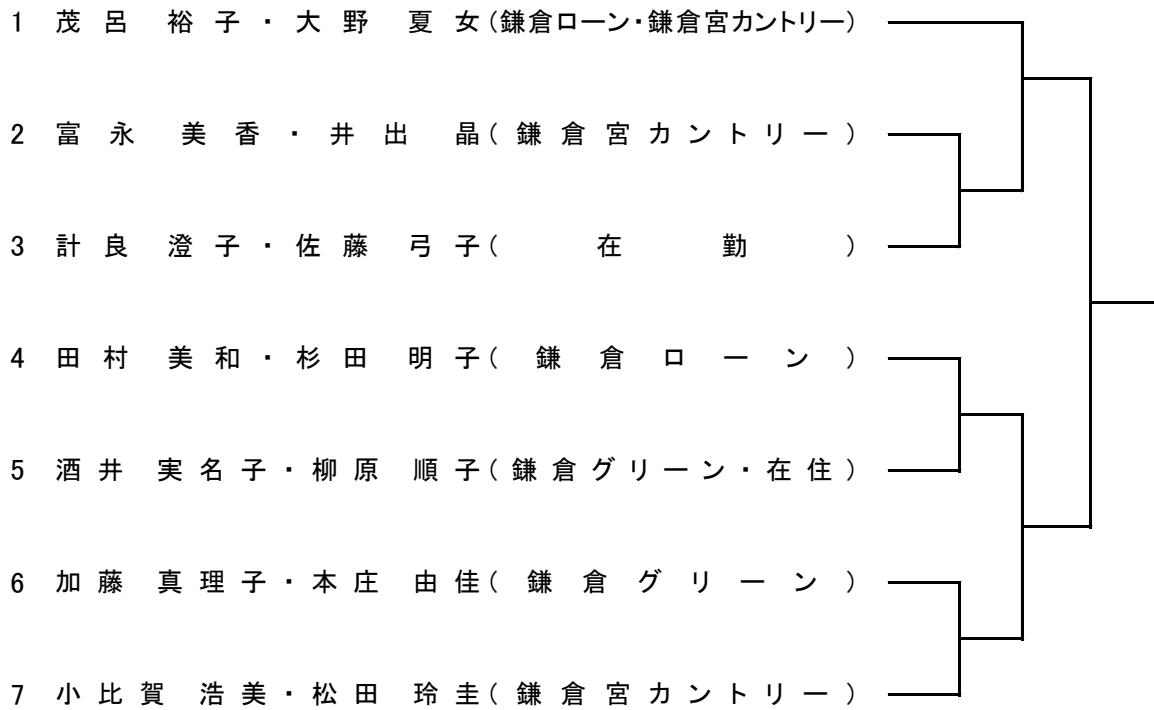

50才以上女子複

1R SF Final

シード順位

- ① 茂呂・大野 (鎌倉ローン・鎌倉宮カントリー)
- ② 小比賀・松田 (鎌倉宮カントリー)