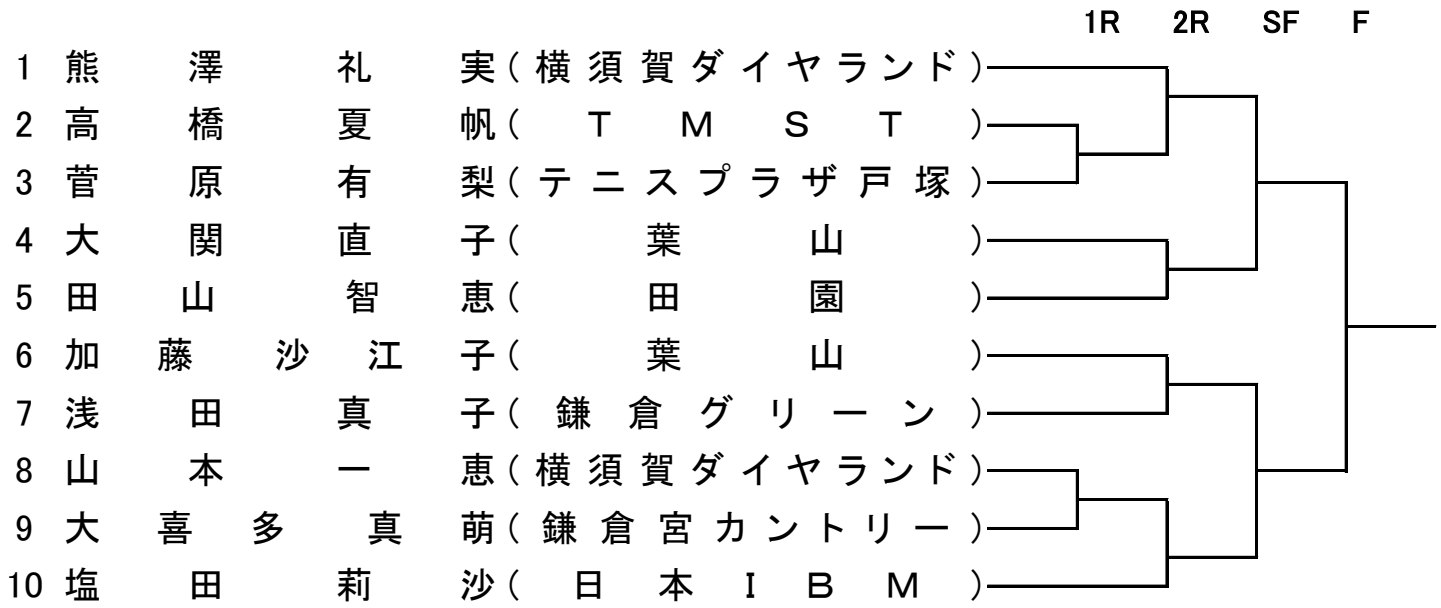

一般女子単

- シード順位
 ① 熊澤 礼実
 ② 塩田 莉沙

(横須賀ダイヤランド)
 (日本IBM)