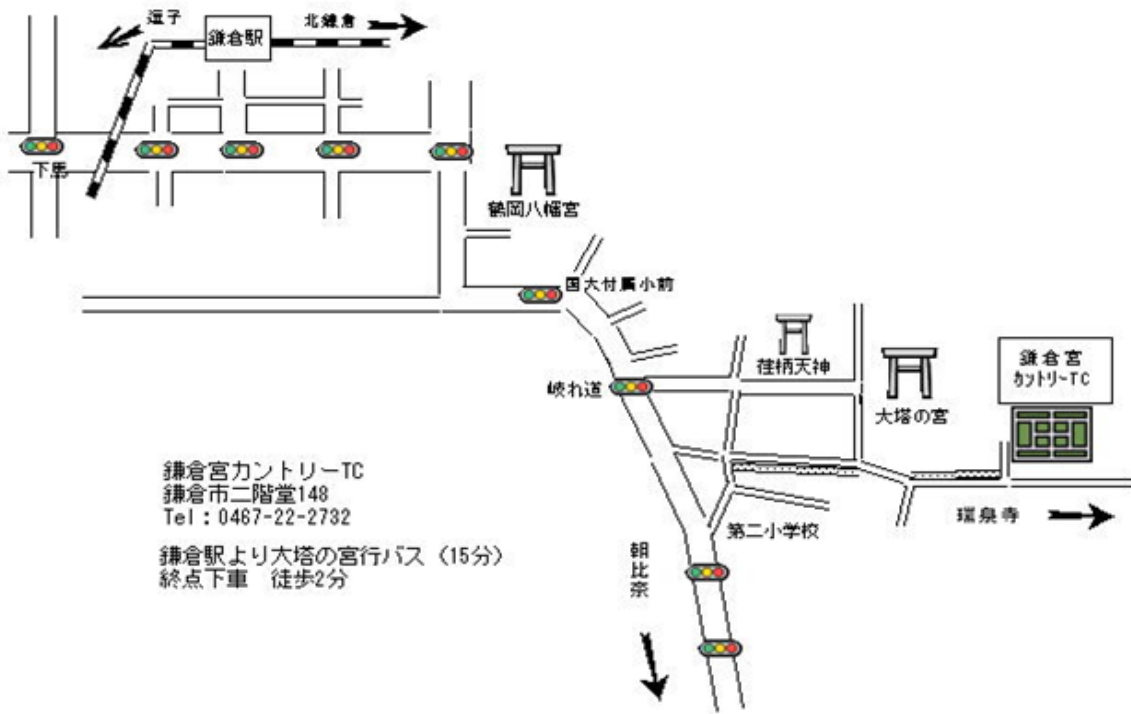

会場案内図

鎌倉ローンテニス倶楽部

- ・大船駅より江ノ島行きモノレール(5分) 深沢下車 徒歩13分
- ・大船より(東口)江ノ島・梶原・鎌倉駅行きバス(7分) 深沢下車 徒歩12分
- ・藤沢より鎌倉行きバス(14分) 深沢下車 徒歩10分
- ・鎌倉駅より藤沢駅行きバス(20分) 深沢下車 徒歩10分

笛田公園テニスコート

- 鎌倉駅から藤沢行きバスにて梶原口下車
- カレー屋の角を左に曲がり坂を上る
- 車の方は笛田公園駐車場をご利用ください
- 入口は常磐口から鎌倉山に抜ける道に面しています

注意: バスの所要時間は渋滞等で大幅に遅れる事が有りますので余裕を持って御利用下さい