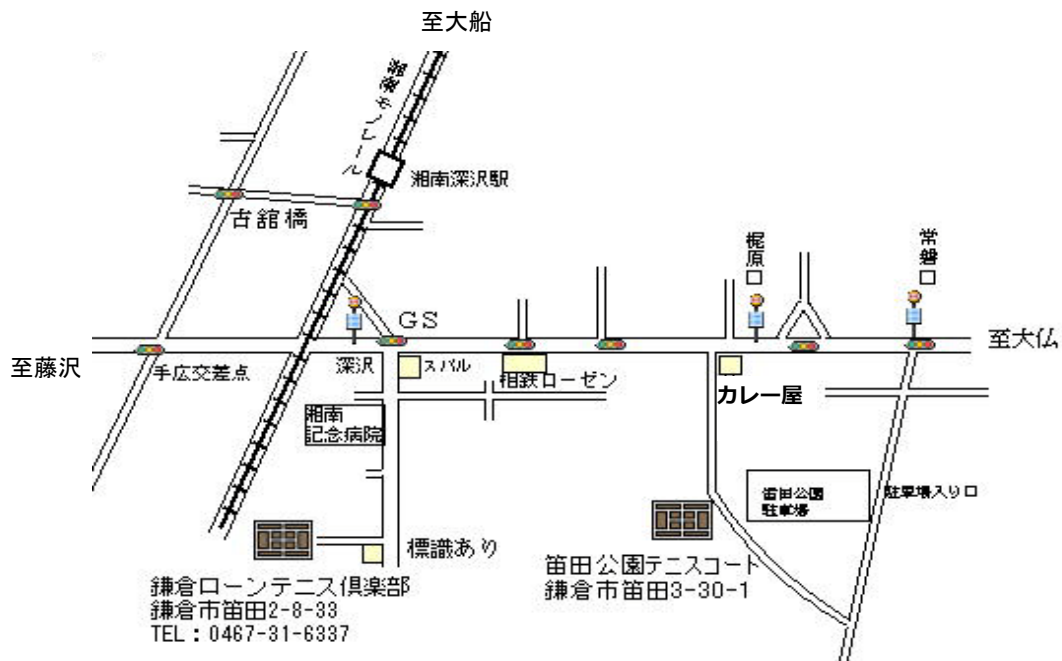

会場案内図

鎌倉ローンテニス倶楽部

- ・大船駅より江ノ島行きモノレール(5分) 深沢下車 徒歩13分
- ・大船より(東口)江ノ島・梶原・鎌倉駅行きバス(7分) 深沢下車 徒歩12分
- ・藤沢より鎌倉行きバス(14分) 深沢下車 徒歩10分
- ・鎌倉駅より藤沢駅行きバス(20分) 深沢下車 徒歩10分

笛田公園テニスコート

- 鎌倉駅から藤沢行きバスにて梶原口下車
- カレー屋の角を左に曲がり坂を上る
- 車の方は笛田公園駐車場をご利用ください
- 入口は常磐口から鎌倉山に抜ける道に面しています